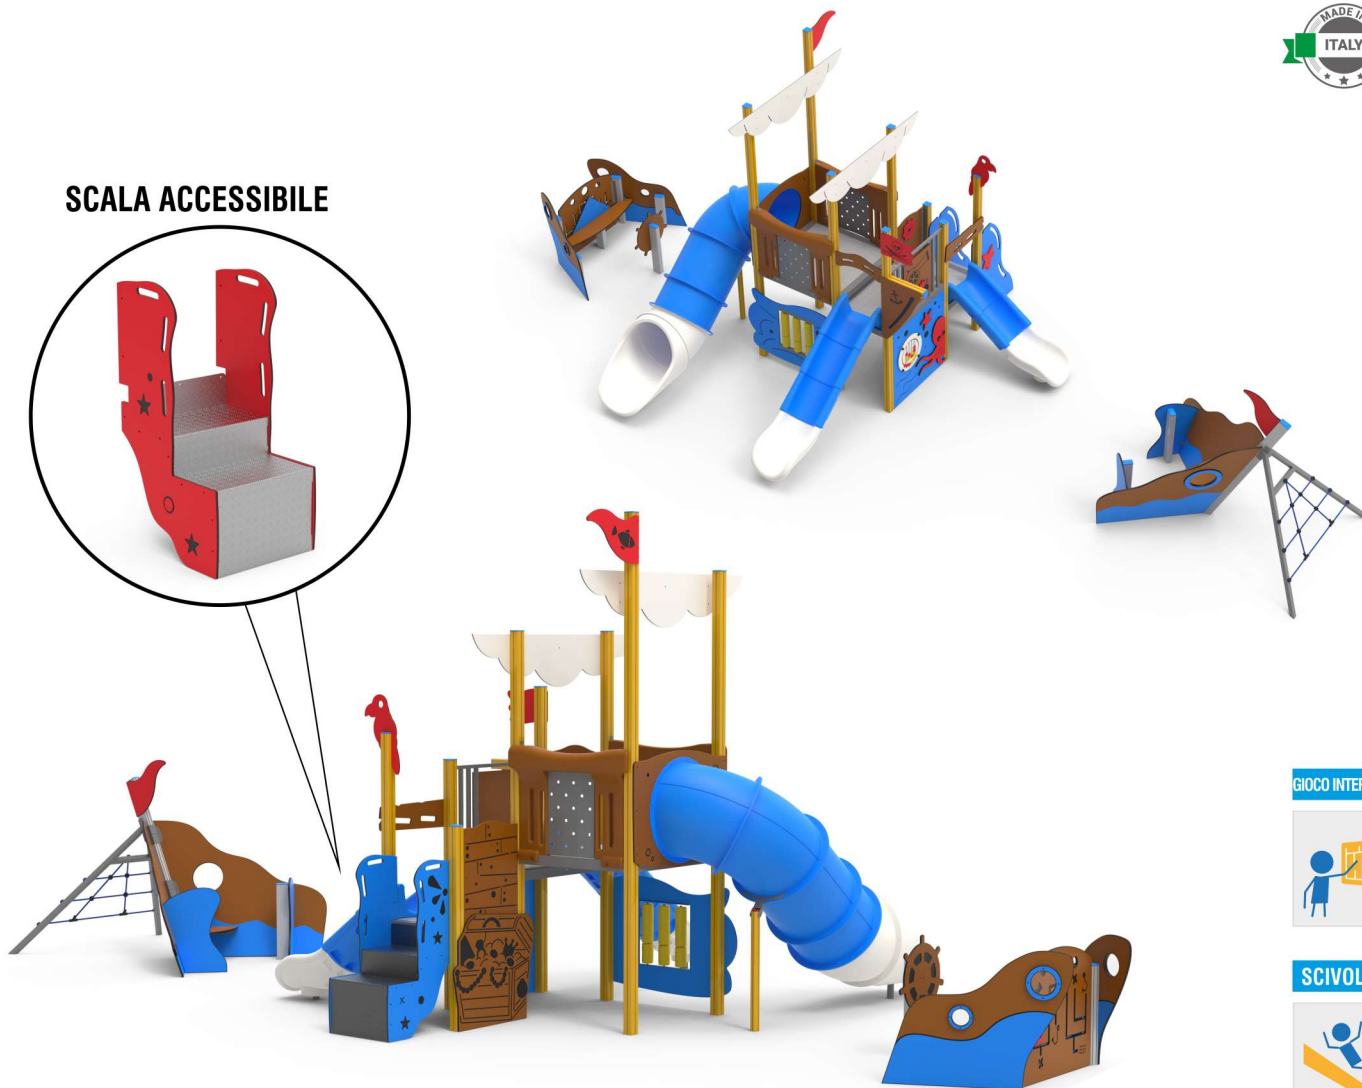

SCALA ACCESSIBILE

GIOCO INTERATTIVO

SCIVOLARE

COLLEZIONE FUN COLLECTION

DIMENSIONI (L x P x H) in cm 1150 x 500 x 420

ALTEZZA CRITICA DI CADUTA 140

AREA MIN/MAX ANTITRAUMA min. 87,75 m² - MAX 123,25 m²

ETÀ D'USO CONSIGLIATA 3 +

COMPOSIZIONE

- n° 8 pali portanti in legno o in alluminio 9x9cm
- n° 3 pedane in legno o in alluminio
- n° 1 scala inclusiva
- n° 1 parapetto in metallo
- n° 2 parapetti in PTE rotazionale
- n° 2 scivoli modulari
- n° 1 scivolo a tubo
- n° 1 struttura di arrampicata con sedute
- n° 1 pannello gioco TRIS
- n° 1 pannello gioco LABIRINTO
- n° 1 pannello gioco YON