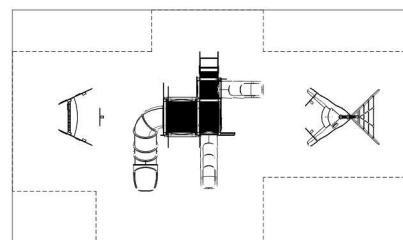

SCALA ACCESSIBILE

GIOCO INTERATTIVO

SCIVOLARE

COLLEZIONE FUN COLLECTION

DIMENSIONI (L x P x H) in cm 1150 x 500 x 420

ALTEZZA CRITICA DI CADUTA 140

AREA MIN/MAX ANTITRAUMA min. 87,75 m² - MAX 123,25 m²

ETÀ D'USO CONSIGLIATA 3 +

COMPOSIZIONE

- n° 8 pali portanti in legno o in alluminio 9x9cm
- n° 3 pedane in legno o in alluminio
- n° 1 scala inclusiva
- n° 1 parapetto in metallo
- n° 2 parapetti in PTE rotazionale
- n° 2 scivoli modulari
- n° 1 scivolo a tubo
- n° 1 struttura di arrampicata con sedute
- n° 1 pannello gioco TRIS
- n° 1 pannello gioco LABIRINTO
- n° 1 pannello gioco YON

AREA DI SICUREZZA

← 1450 →

↑ 850 ↓

Realizzare un idoneo fondo antitrauma in funzione dell'altezza critica di caduta. Manutenzione periodica obbligatoria come da piano consegnato al cliente.